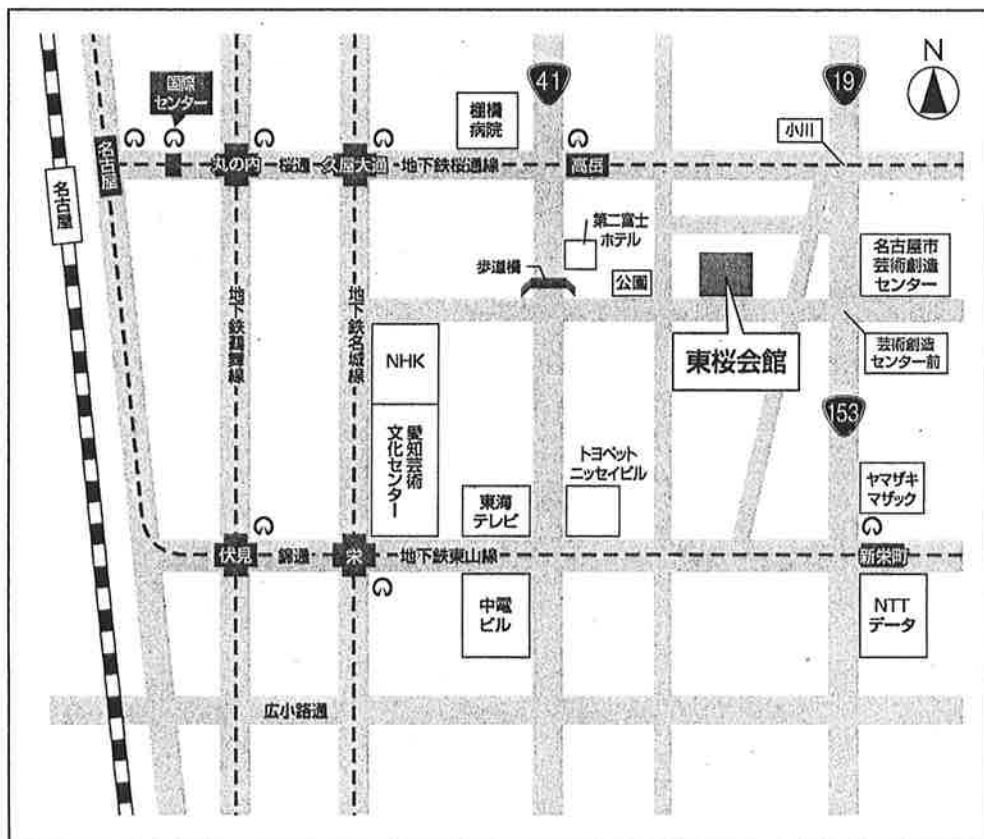

東桜会館

所在地	〒461-0005 名古屋市東区東桜2-6-30
電話番号	052-973-2223
休館日	12月29日から翌年1月3日

公共交通機関でお越しの場合	地下鉄 東山線「新栄町」駅 ①番出口より徒歩5分 地下鉄 桜通線「高岳」駅 ③番出口より徒歩5分										
お車で お越しの場合	国道153号線「芸術創造センター前」の信号を西へ100m										
	<p>【駐車場のご案内】</p> <p>※ 駐車場は、制限台数内での駐車は可能ですが、なるべく公共交通機関をご利用のうえご来館下さい。</p> <table border="1"> <tr> <td>開館時間</td> <td>午前9時から午後9時まで</td> </tr> <tr> <td>収容台数</td> <td>39台</td> </tr> <tr> <td>料金</td> <td>無料</td> </tr> <tr> <td rowspan="4">入庫可能な車両</td> <td>全長 5.3 m</td> </tr> <tr> <td>全幅 1.9 m</td> </tr> <tr> <td>全高 2.4 m</td> </tr> <tr> <td>総重量 4,000 Kg</td> </tr> </table>	開館時間	午前9時から午後9時まで	収容台数	39台	料金	無料	入庫可能な車両	全長 5.3 m	全幅 1.9 m	全高 2.4 m
開館時間	午前9時から午後9時まで										
収容台数	39台										
料金	無料										
入庫可能な車両	全長 5.3 m										
	全幅 1.9 m										
	全高 2.4 m										
	総重量 4,000 Kg										

東桜会館へのアクセス

- ・地下鉄の場合…東山線「新栄町」駅1番出口より徒歩5分
桜通線「高岳」駅3番出口より徒歩5分
- ・お車の場合…153号線「芸術創造センター前」の信号を西へ約100m