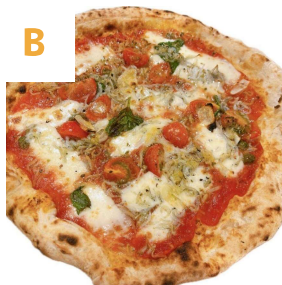

B
マルゲリータ
Pizzeria Cielo
営業時間 11:00~14:00